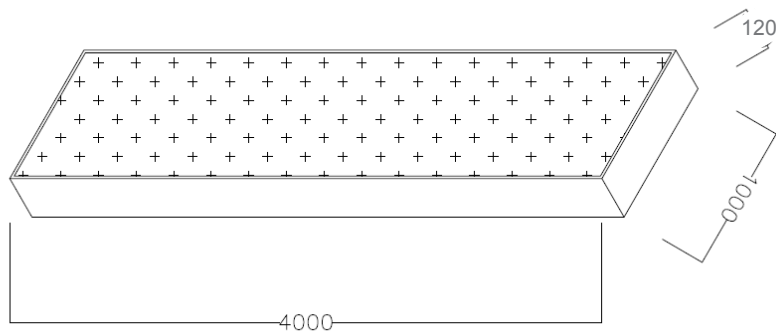

ZEUS

SUSPENSION

COULEUR

Corps en aluminium
Utilisation intérieure
Durée de vie 50 000 heures
22 000 lm
suspendu par 4 filins

15kg

Alim
driver intégré

connectique rapide

OPTION: