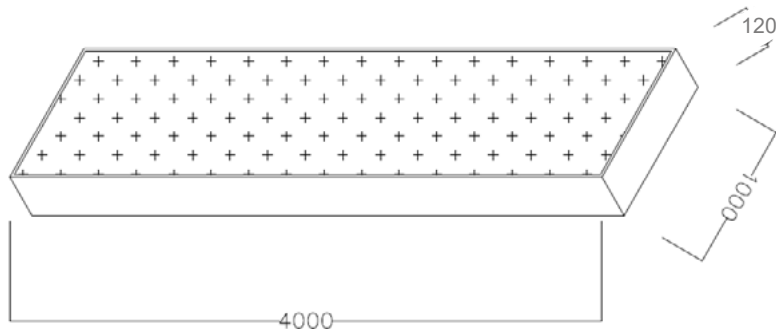

ZEUS

SUSPENSION

COULEUR

Corps en aluminium
Utilisation intérieure
Durée de vie 50 000 heures
21 000 lm
suspendu par 4 filins

15kg

Alim
driver intégré

connectique rapide

Flux	Type	Puissance	T° de couleur	IRC
HP830	Modules	198w	4000K	85