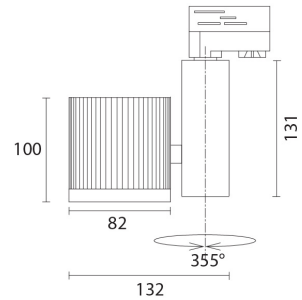

### OPTIONS:

Option applique Nid d'abeille Dali touch dim

DISJONCTEUR NOMBRE MAX PAR PHASE