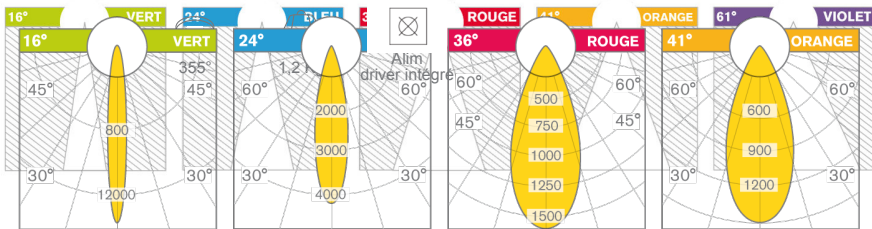

COULEUR

ettes sur les spots

syst

- 9W
- 6W
- 8W
- 9W
- 6W
- 8W
- 9W
- 6W
- 8W
- 9W
- 6W
- 8W

Refroidissement actif NUVENTIX

MONOPHASE	moins de 3000 Lm	plus de 4500Lm
10A courbe B	20	10

IP 20

CLASSE II