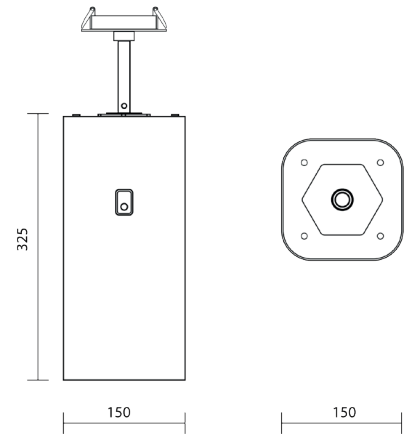

Rotation verticale 360deg

Patère pour pose encastrable (perçage D95mm)

Puissance W (7.2W)

1,8kg

360°

IP 20

CLASSE I

230V
50Hz