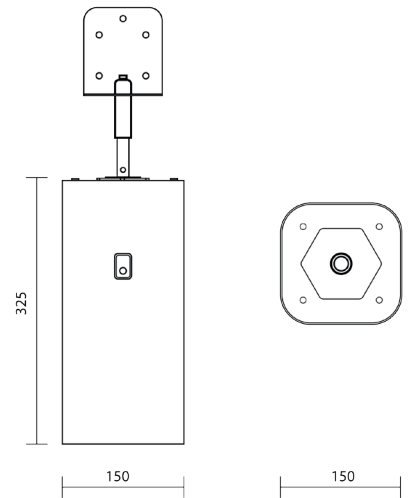

Pièces d'usure remplaçables

Diffusion frontale jusqu'à 600m³

(1,5ml/h - Bouteille de 500ml)

Une technique de diffusion respectueuse

Diffusion à froid qui conserve les qualités du parfum

Micronébulisation (gouttes <10 microns)

Niveau sonore <40dB

Une installation simple

Rotation verticale 360deg

(7.2W)

IP 20

230V
50Hz