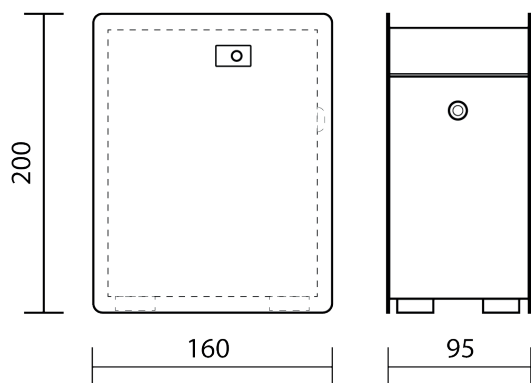

COULEURS

IP 20

230V
50Hz

Une diffusion maîtrisée

Réglage durée, intensité olfactive et fréquence de diffusion tout au long de la semaine

Pièces d'usure remplaçables

Diffusion frontale jusqu'à 500m³

(1,5ml/h - Bouteille de 500ml)

Une technique de diffusion respectueuse

Diffusion à froid qui conserve les qualités du parfum

Micronébulisation (gouttes <10 microns)

Niveau sonore <40dB

Une installation simple

Coque en acier (anti-corrosion)

Pose au sol ou murale

Prise 2P1T 220V (14W)

1,8kg

360°