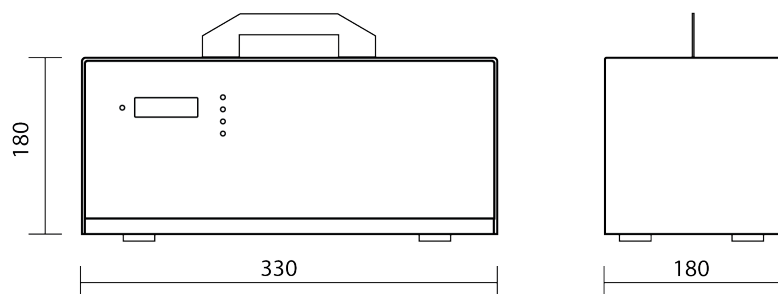

VOLUTE L

volute /feel+

COULEUR

Une diffusion maîtrisée

Réglage durée, intensité olfactive et fréquence de diffusion tout au long de la semaine

Pièces d'usure remplaçables

Couverture jusqu'à 5000m³ sur un système de ventilation (3ml/h en CVC - Bouteille de 6,8L)