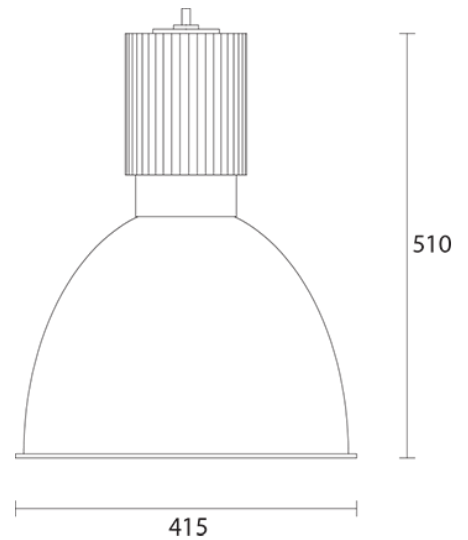

COULEUR

3.3 Kg

Alim driver intégré

OPTIONS:

acrylique

Diam 31cm ou 41cm

DISJONCTEUR NOMBRE MAX PAR PHASE

MONOPHASE	NOMBRE MAX PAR PHASE	
	moins de 3000 Lm	plus de 4500Lm
10A courbe B	20	10
10A courbe C	33	17
16A courbe B	32	10
16A courbe C	54	28

Flux lumineux P lum P syst

HP830	3432 Lm	29W
THP830	4226 Lm	36W
TTHP830	5305 Lm	48W
HP840	3571 Lm	29W
THP840	4398 Lm	36W
TTHP840	5520 Lm	48W
HP830TC	3369 Lm	29W
THP830TC	4173 Lm	36W
TTHP830TC	5286 Lm	48W
HP930TC	2862 Lm	29W
THP930TC	3545 Lm	36W
TTHP930TC	4491 Lm	48W
HPIRC+	2574 Lm	29W
THPIRC+	3215 Lm	36W
TTHPIRC+	4113 Lm	48W