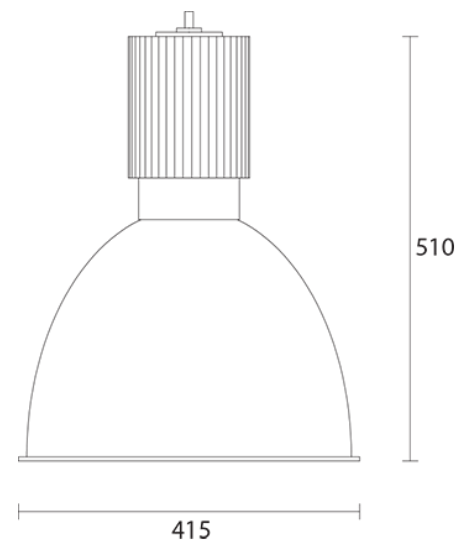

Une maintenance optimisée

LED et driver 100% remplaçable
Vitre anti-poussière
Accès rapide à l'électronique

SUSPENDU

driver
intégré

3,3kg

Flux lumineux	P lum	P syst
HP 830	3506lm	24W
HP 840	3653lm	24W
HP TC3000	3110lm	24W
HP TC4000	3346lm	24W
HP IRC+3000	2558lm	24W
HP IRC+4000	2896lm	24W
HP IRC+2700	2466lm	24W
THP 830	4294lm	34W
THP 840	4474lm	34W
THP TC3000	3999lm	34W
THP TC4000	4302lm	34W
THP IRC+3000	3289lm	34W
THP IRC+4000	3723lm	34W
THP IRC+2700	3171lm	34W
TTHP 830	4838lm	38W
TTHP 840	5042lm	38W
TTHP TC3000	4235lm	38W
TTHP TC4000	4557lm	38W
TTHP IRC+3000	3785lm	38W
TTHP IRC+4000	4073lm	38W
TTHP IRC+2700	3339lm	38W