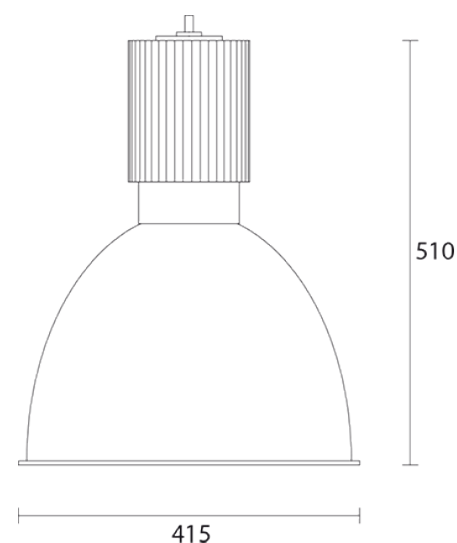

driver
intégré

3,3kg

Flux lumineux	P lum	P syst
HP830	3506lm	24W
THP830	4294lm	34W
TTHP830	4838lm	38W
HP840	3653lm	24W
THP840	4474lm	34W
TTHP840	5042lm	38W
HPTC3000	3110lm	24W
THPTC3000	3999lm	34W
TTHPTC3000	4235lm	38W
HPTC4000	3346lm	24W
THPTC4000	4302lm	34W
TTHPTC4000	4557lm	38W
HPIRC+3000	2558lm	24W
THPIRC+3000	3289lm	34W
TTHPIRC+3000	3785lm	38W
HPIRC+4000	2896lm	24W
THPIRC+4000	3723lm	34W
TTHPIRC+4000	4073lm	38W
HPIRC+2700	2466lm	24W
THPIRC+2700	3171lm	34W
TTHPIRC+2700	3339lm	38W

Disjoncteur

Nombre max par phase

MONOPHASE	moins de 3000 Lm	plus de 4500Lm
10A courbe B	20	10
10A courbe C	33	17
16A courbe B	32	10

IP 20

230V
50Hz

850°