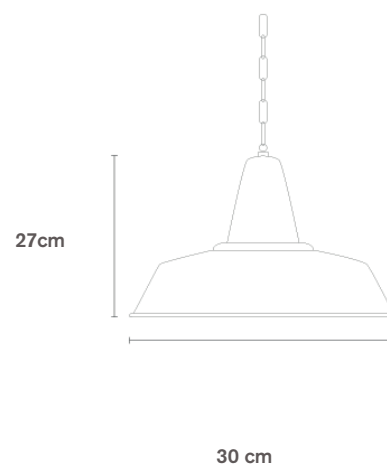

COULEURS

Descriptif

Matière : Aluminium
 Hauteur : 30 cm
 Largeur, diamètre : 39 cm
 Câble / Longueur de chaîne : 100 cm
 Poids : 1 kg
 Voltage maximum : 60w
 Voltage : 220v/240v
 Douille : E27 | Plastique
 IP20
 Attache plafond : même couleur
 Couleur câble : pvc noir

1,3kg

Notes

Tous les produits sont fabriqués à la main individuellement et peuvent donc différer légèrement dans la limite des tolérances de fabrication

IP 20

230V
50Hz

850°