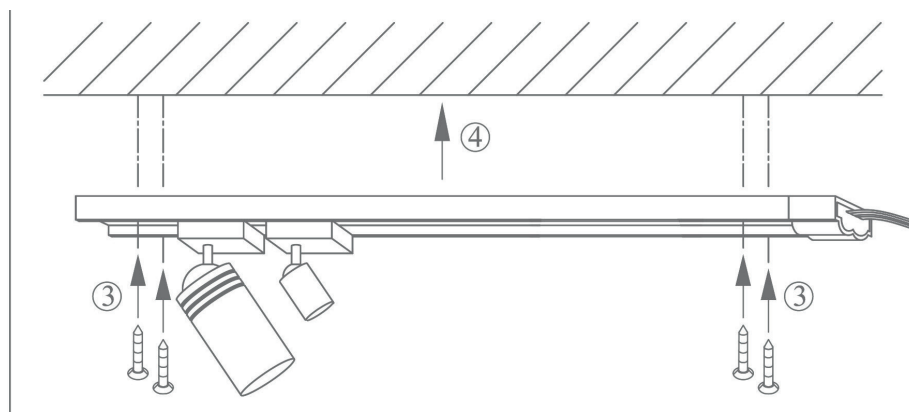

SUBTIL TRACK

focus / Merch+

COULEUR

Les angles des faisceaux sont représentés par leurs couleurs sur le plan et des gommettes sur les spots

Descriptif

- Aluminium de fonderie
- Flux lumineux 110lm
- Puissance: 1W
- Voltage: DC10V ou DC24V
- Faisceau 45°
- IRC 80 90
- T° de couleur: 3000K/4000K/5000k
- 25 000h
- Fixation magnétique
- Courant de sortie: 350mA

nous consulter

IP 20

230V
50Hz

850°

LIGHT IN SHOP
devient