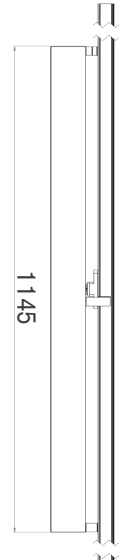

90°

Alim
driver intégré

module130: 2,618kg