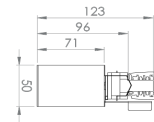

90°

Alim  
driver intégré

module130: 2,618kg

OPTION:

Dali touch dim

IP 20

230V  
50Hz

850°