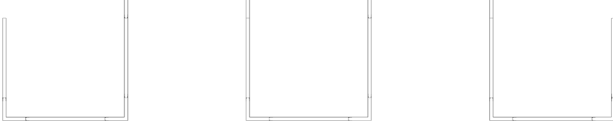

COULEURS

Flux lumineux P lum pour 1130mm Plum pour 2260mm P syst 1130 P syst2260

HP830	3864Lm	7728Lm	30W	60W
HP840	4164Lm	8328Lm	30W	60W
THP830	6421Lm	12842Lm	42W	84W
THP840	6773Lm	13546Lm	42W	84W
THP850	6854Lm	13708Lm	42W	84W
THP930	5306Lm	10612Lm	42W	84W
THP940	5585Lm	11170Lm	42W	84W
TTHP830	9700Lm	19400Lm	65W	130W
TTHP840	10200Lm	20400Lm	65W	130W
TTHP850	10219Lm	20438Lm	65W	130W

Exemples de configuration

CHEMIN LUMINEUX

ZIGZAG

Un design supportant votre créativité

- Pas de limite de longueur
- Ligne épurée
- Intégration discrète

Un éclairage de qualité

- 60 solutions lumière : 2 diffuseurs, 5 LEDs,
- 3 puissances et Dali
- UGR \leq 19 IRC 95
- Des fuites lumière minimisées