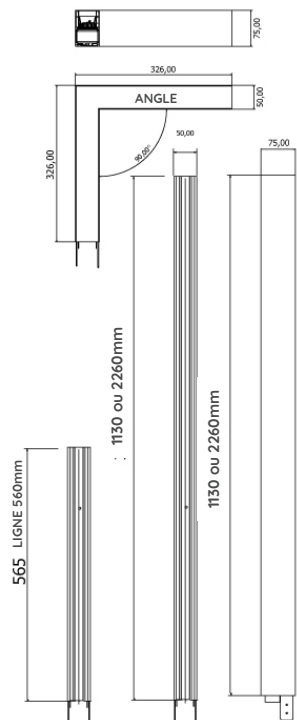

COULEURS

Flux lumineux P lum pour 1130mm Plum pour 2260mm P syst 1130 P syst2260

HP830	3864Lm	7728Lm	30W	60W
HP840	4164Lm	8328Lm	30W	60W
THP830	6421Lm	12842Lm	42W	84W
THP840	6773Lm	13546Lm	42W	84W
THP850	6854Lm	13708Lm	42W	84W
THP930	5306Lm	10612Lm	42W	84W
THP940	5585Lm	11170Lm	42W	84W
TTHP830	9700Lm	19400Lm	65W	130W
TTHP840	10200Lm	20400Lm	65W	130W
TTHP850	10219Lm	20438Lm	65W	130W

Exemples de configuration

CHEMIN LUMINEUX

ZIGZAG

Un design supportant votre créativité

- Pas de limite de longueur
- Ligne épurée
- Intégration discrète

Un éclairage de qualité

- 60 solutions lumière : 2 diffuseurs, 5 LEDs,
- 3 puissances et Dali
- UGR \leq 19 IRC 95
- Des fuites lumière minimisées

Une maintenance optimisée

- un montage/démontage simplifié avec grenouillères
- LED et driver 100% rétrofitable
- Accès rapide à l'électronique

APPLIQUE

SUSPENDU

Alim driver intégré

angle: 1,53kg
module 1130: 2,618kg