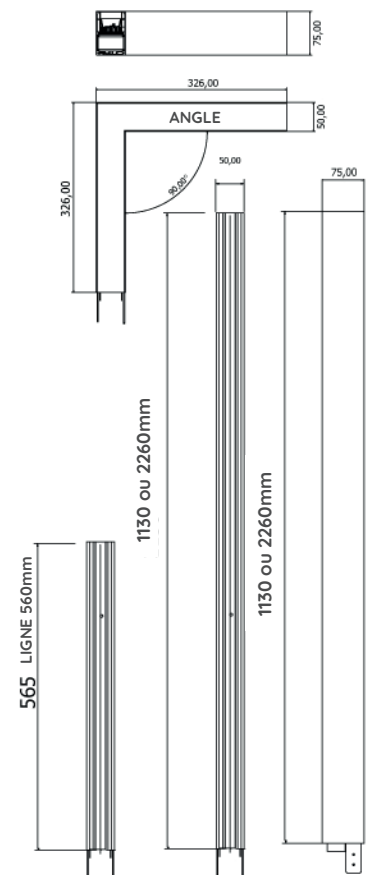

## COULEUR

Flux lumineux    P lum pour 1130mm    Plum pour 2260mm    P syst 1130    P syst2260

Flux lumineux	P lum pour 1130mm	Plum pour 2260mm	P syst 1130	P syst2260
HP830	3864Lm	7728Lm	30W	60W
HP840	4164Lm	8328Lm	30W	60W
THP830	6421Lm	12842Lm	42W	84W
THP840	6773Lm	13546Lm	42W	84W
THP850	6854Lm	13708Lm	42W	84W
THP930	5306Lm	10612Lm	42W	84W
THP940	5585Lm	11170Lm	42W	84W
TTHP830	9700Lm	19400Lm	65W	130W
TTHP840	10200Lm	20400Lm	65W	130W
TTHP850	10219Lm	20438Lm	65W	130W

## Un design supportant votre créativité

Pas de limite de longueur,

Ligne épurée,

Intégration discrète

## Une maintenance optimisée

un montage/démontage simplifié avec grenouillères

LED et driver 100% rétrofitable

Accès rapide à l'électronique

Alim  
driver intégré

angle:1.53kg  
module1130: 2.618kg

LIGHT IN SHOP  
devient