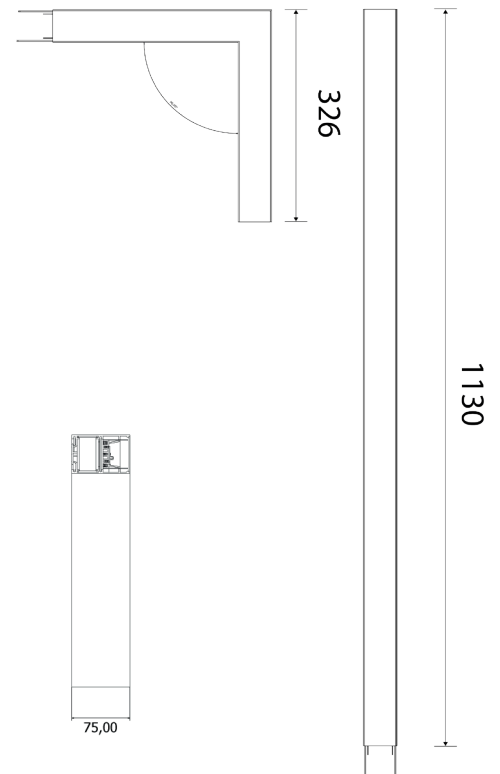

## Une maintenance optimisée

un montage/démontage simplifié avec grenouillères

LED et driver 100% rétrofitable

Accès rapide à l'électronique

Alim  
driver intégré

angle:1.53kg  
module1130: 2.618kg

ANGLE

LIGNE