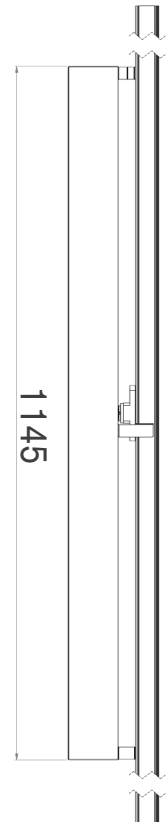

## La perfection lumière

30 solutions lumière : 5 LEDs, 3 puissances,  
3 optiques

Rotation à 90 degrés pour mettre  
la lumière sur les produits

Lentilles extrudés

T° de couleur : 3000K, 4000K, 5000K

Module LED jusqu'à 10219Lm

## Une maintenance optimisée

LED et driver 100% rétrofitable

Accès rapide à l'électronique

Alim  
driver intégré

module1130: 2.618kg

Flux lumineux	P lum	P syst
HP830	3864Lm	30W
HP840	4164Lm	30W
THP830	6421Lm	42W
THP840	6773Lm	42W
THP850	6854Lm	42W
THP930	5306Lm	42W
THP940	5585Lm	42W
TTHP830	9700Lm	65W
TTHP840	10200Lm	65W
TTHP850	10219Lm	65W