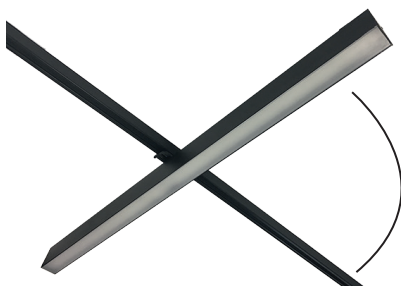

## La perfection lumière

30 solutions lumière : 5 LEDs, 3 puissances,  
3 optiques

Rotation à 90 degrés pour mettre  
la lumière sur les produits

Lentilles extrudés

T° de couleur : 3000K, 4000K, 5000K

Module LED jusqu'à 10219Lm

## Une maintenance optimisée

LED et driver 100% rétrofitable

Accès rapide à l'électronique

Alim  
driver intégré

module1130: 2.618kg

Flux lumineux	P lum	P syst
HP830	3864Lm	30W
HP840	4164Lm	30W
THP830	6421Lm	42W
THP840	6773Lm	42W
THP850	6854Lm	42W
THP930	5306Lm	42W
THP940	5585Lm	42W
TTHP830	9700Lm	65W
TTHP840	10200Lm	65W
TTHP850	10219Lm	65W