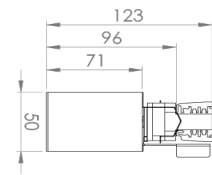

## Une maintenance optimisée

LED et driver 100% rétrofitable

Accès rapide à l'électronique

Alim  
driver intégré

module1130: 2.618kg

Flux lumineux	P lum	P syst
HP830	3864Lm	30W
HP840	4164Lm	30W
THP830	6421Lm	42W
THP840	6773Lm	42W
THP850	6854Lm	42W
THP930	5306Lm	42W
THP940	5585Lm	42W
TTHP830	9700Lm	65W
TTHP840	10200Lm	65W
TTHP850	10219Lm	65W