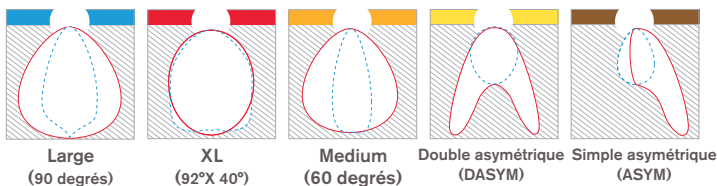

## La perfection lumière

75 solutions lumière : 5 LEDs, 3 puissances,  
5 optiques  
Rotation à 90 degrés pour mettre  
la lumière sur les produits  
Lentilles extrudés  
T° de couleur : 3000K, 4000K, 5000K  
Module LED jusqu'à 10219Lm