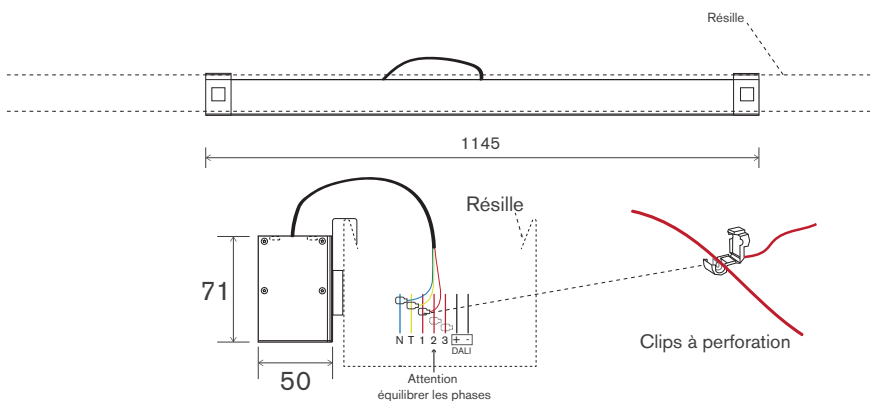

## Une maintenance optimisée

LED et driver 100% rétrofittable  
Accès rapide à l'électronique

Alim  
driver intégré

module130: 2.618kg

Flux lumineux

P lum

P syst

Flux lumineux	P lum	P syst
HP830	3864Lm	30W
HP840	4164Lm	30W
THP830	6421Lm	42W
THP840	6773Lm	42W
THP850	6854Lm	42W
THP930	5306Lm	42W
THP940	5585Lm	42W
TTHP830	9700Lm	65W
TTHP840	10200Lm	65W
TTHP850	10219Lm	65W

OPTION:

Dali touch dim

LIGHT IN SHOP  
devient

IP 20

CLASSE I

230V  
50Hz

850°