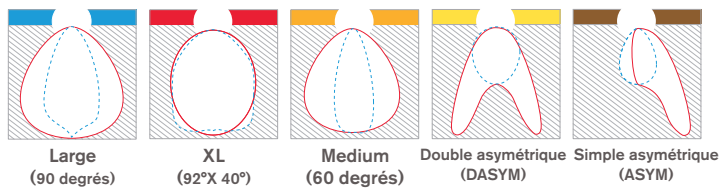

COULEUR

Flux lumineux

P lum

P syst

Flux lumineux	P lum	P syst
HP830	3864Lm	30W
HP840	4164Lm	30W
THP830	6421Lm	42W
THP840	6773Lm	42W
THP850	6854Lm	42W
THP930	5306Lm	42W
THP940	5585Lm	42W
TTHP830	9700Lm	65W
TTHP840	10200Lm	65W
TTHP850	10219Lm	65W

ST HONORÉ LENS TRACK

archi/chemin lumineux

La perfection lumière

75 solutions lumière : 5 LEDs, 3 puissances,
5 optiques
Rotation à 90 degrés pour mettre
la lumière sur les produits
Lentilles extrudés
T° de couleur : 3000K, 4000K, 5000K
Module LED jusqu'à 10219Lm