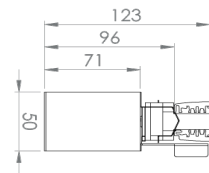

Alim
driver intégré

module130: 2.618kg

OPTION:

Dali touch dim

LIGHT IN SHOP

devient

IP 20

230V
50Hz