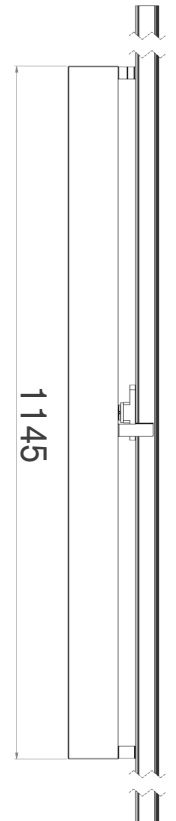

Une maintenance optimisée

LED et driver 100% rétrofitable
Accès rapide à l'électronique

Alim
driver intégré

module130: 2.618kg