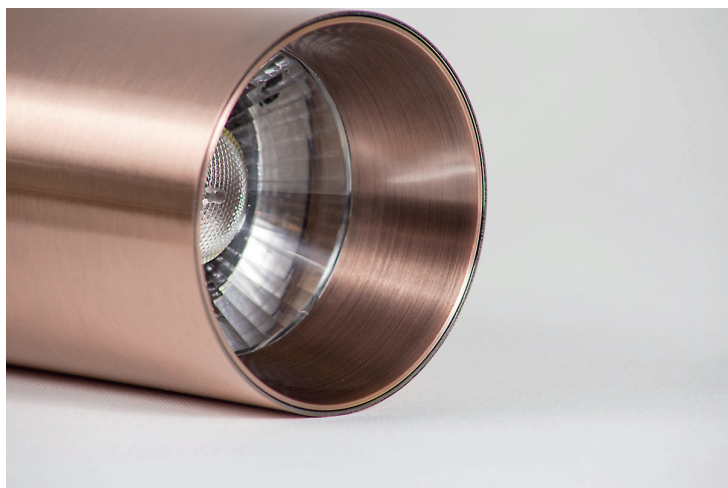

## COULEURS

Les angles des faisceaux sont représentés par leurs couleurs sur le plan et des gommettes sur les spots

## Un design minimaliste

- .Luminaire led avec une compacité maximale,
- .Ligne épurée,
- .Intégration discrète

## Descriptif

- .Irc standard, IRC+, TRUE COLOR
- .faisceau 15° 30° 50°
- .Garantie 2 ans
- .Aluminium de fonderie
- .25 000h

Nous consulter

Flux lumineux	P lum	P syst
HP840	2150 Lm	18.6W
THP840	3100 Lm	26.8W
TTHP840	4200 Lm	35W
HP830TC	2150 Lm	21.5W
THP830TC	2860 Lm	26.8W
TTHP830TC	3900 Lm	35W
HP930TC	1880 Lm	21.5W
THP930TC	2500 Lm	26.8W