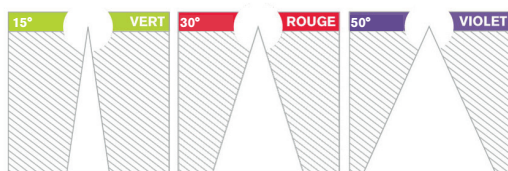

## COULEURS

Les angles des faisceaux sont représentés par leurs couleurs sur le plan et des gommettes sur les spots

## Un design minimaliste

- .Luminaire led avec une compacité maximale,
- .Ligne épurée,
- .Intégration discrète

## Descriptif

- .Irc standard, IRC+, TRUE COLOR
- .faisceau 15° 30° 50°
- .Garantie 2 ans
- .Aluminium de fonderie
- .25 000h

Nous consulter

Flux lumineux	P lum	P syst
HP840	2150 Lm	18.6W
THP840	3100 Lm	26.8W
TTHP840	4200 Lm	35W
HP830TC	2150 Lm	21.5W
THP830TC	2860 Lm	26.8W
TTHP830TC	3900 Lm	35W
HP930TC	1880 Lm	21.5W
THP930TC	2500 Lm	26.8W