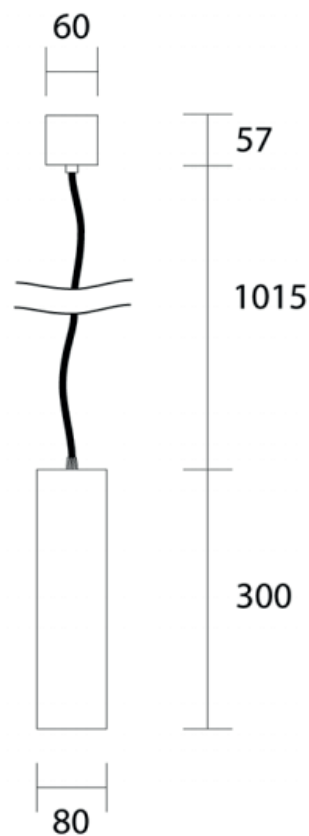

## COULEURS

Les angles des faisceaux sont représentés par leurs couleurs sur le plan et des gommettes sur les spots

## Un design minimaliste

- .Luminaire led avec une compacité maximale,
- .Ligne épurée,
- .Intégration discrète

## Descriptif

- .Irc standard, IRC+, TRUE COLOR
- .faisceau 15° 30° 50°
- .Garantie 2 ans
- .Aluminium de fonderie
- .25 000h

Nous consulter

Flux lumineux	P lum	P syst
HP840	2150 Lm	18.6W
THP840	3100 Lm	26.8W
TTHP840	4200 Lm	35W
HP830TC	2150 Lm	21.5W
THP830TC	2860 Lm	26.8W
TTHP830TC	3900 Lm	35W
HP930TC	1880 Lm	21.5W
THP930TC	2500 Lm	26.8W