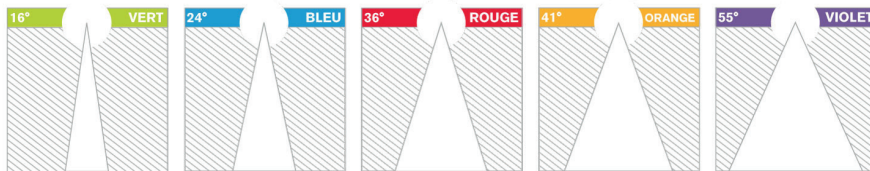

RELAMP DREAM AIR TRIO

relamp/encastré

COULEUR

Les angles des faisceaux sont représentés par leurs couleurs sur le plan et des gommettes sur les spots

Luminaires qui ne sont pas conçus pour être recouverts avec un matériau isolant thermique.