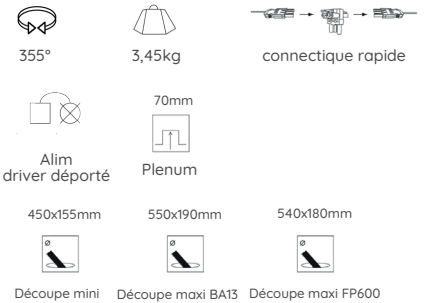

Une maintenance optimisée

- .LED et driver 100% retrofittable
- .Vitre anti-poussière
- .Accès rapide à l'électronique