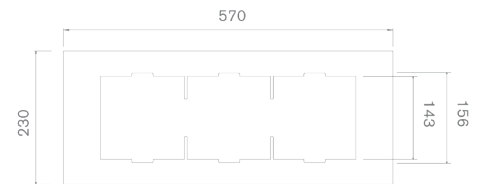

Une maintenance optimisée

- .LED et driver 100% retrofittable
- .Vitre anti-poussière
- .Accès rapide à l'électronique