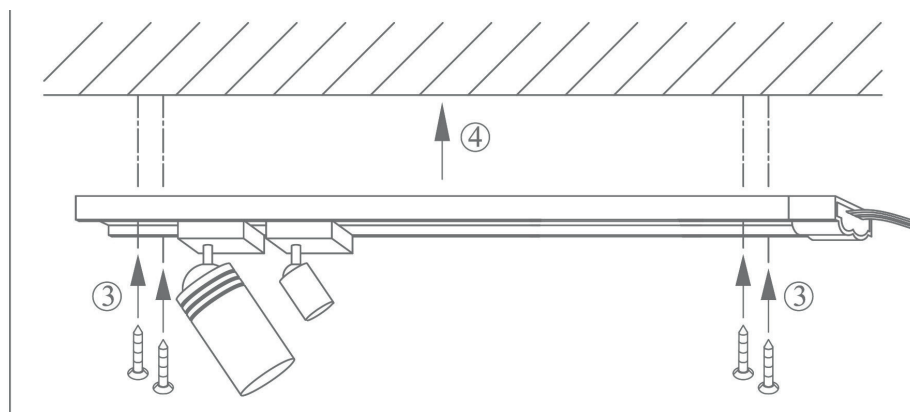

COULEUR

Les angles des faisceaux sont représentés par leurs couleurs sur le plan et des gommettes sur les spots

Descriptif

Aluminium de fonderie
Flux lumineux 350lm
Puissance: 3W
Voltage: DC10V ou DC24V
Faisceau 45°
IRC 80 90
T° de couleur: 3000K/4000K
25 000h
Fixation magnétique
Courant de sortie: 350mA

nous consulter

IP 20

230V
50Hz

850°

LIGHT IN SHOP
devient