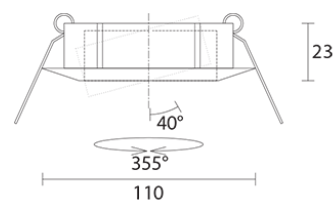

## PETITS ENCASTRÉS

Corps en aluminium de fonderie  
Culot GU10 GU5.3

COULEUR

355°

80°

0.3Kg

Découpe

Plenum