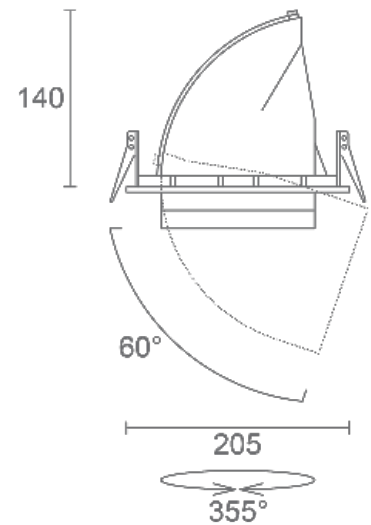

Une maintenance optimisée

- .LED et driver 100% retrofittable
- .Vitre anti-poussière
- .Accès rapide à l'électronique

connectique rapide

OPTIONS:

Option applique Nid d'abeille Dali touch dim

Refroidissement **actif NUVENTIX**

IP 20

CLASSE II

230V
50Hz

850°