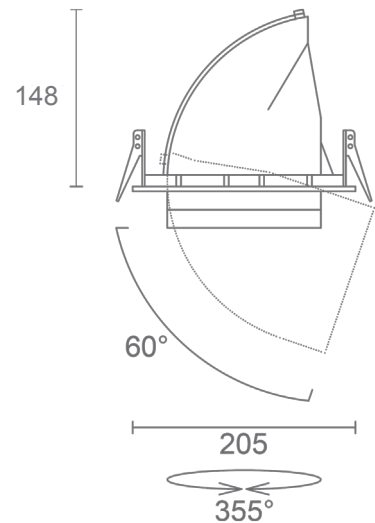

COULEUR

Les angles des faisceaux sont représentés par leurs couleurs sur le plan et des gommettes sur les spots

Flux lumineux	P lum	P syst
HP830	3432 Lm	29W
THP830	4226 Lm	36W
TTHP830	5305 Lm	48W
HP840	3571 Lm	29W
THP840	4398 Lm	36W
TTHP840	5520 Lm	48W
HP830TC	3369 Lm	29W
THP830TC	4173 Lm	36W
TTHP830TC	5286 Lm	48W
HP927	2725 lm	29W
THP927	3356 lm	36W
TTHP927	4212 lm	48W
HP930TC	2862 Lm	29W
THP930TC	3545 Lm	36W
TTHP930TC	4491 Lm	48W
HPIRC+	2574 Lm	29W
THPIRC+	3215 Lm	36W
TTHPIRC+	4113 Lm	48W

1.7Kg

Découpe

Alim driver déporté

Plenum

connectique rapide

OPTIONS:

Nid d'abeille

Dali touch dim