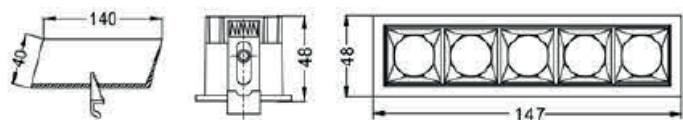

COULEURS

Descriptif

UGR ≤10 IRC 97

800 / 850/ 900 LUMENS

12W

12-24V

nous consulter

50 mm

Plenum

40 x140mm

Découpe

Option:

Dali touch dim

Disjoncteur

Nombre max par phase

	moins de 3000 Lm	plus de 4500Lm
MONOPHASE		
10A courbe B	20	10
10A courbe C	33	17
16A courbe B	32	10