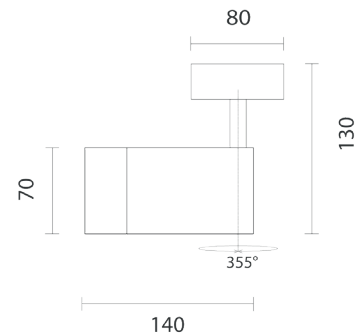

COULEUR

Les angles des faisceaux sont représentés par leurs couleurs sur le plan et des gommettes sur les spots

Flux lumineux	P lum	P syst
SP830	1752Lm	16W
SP830TC	1740Lm	16W
SP930	1475 Lm	16W

MINI TUBE

Éclairagiste / Spot sur rail

Un design minimaliste

Corps en aluminium de fonderie

faisceaux disponible 24°

Module LEd jusqu'à 1752Lm

T° de couleur: 3000K

Durée de vie 50 000 heures

355°

0,7kg

driver intégré