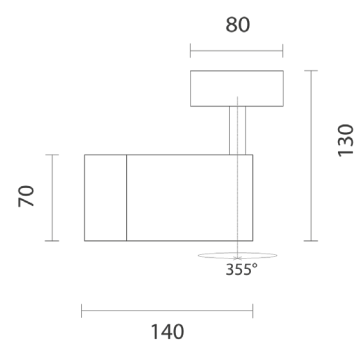

COULEUR

Les angles des faisceaux sont représentés par leurs couleurs sur le plan et des gommettes sur les spots

MINI TUBE

APPLIQUES

Corps en aluminium de fonderie
faisceaux disponibles 24°
Module LED jusqu'à 800Lm
IRC 85
T° de couleur : 3000K
Durée de vie 50 000 heures

355°

0.75kg

Alim
driver intégré

OPTIONS:

Dali touch dim

IP 20

CLASSE II

230V
50Hz

850°