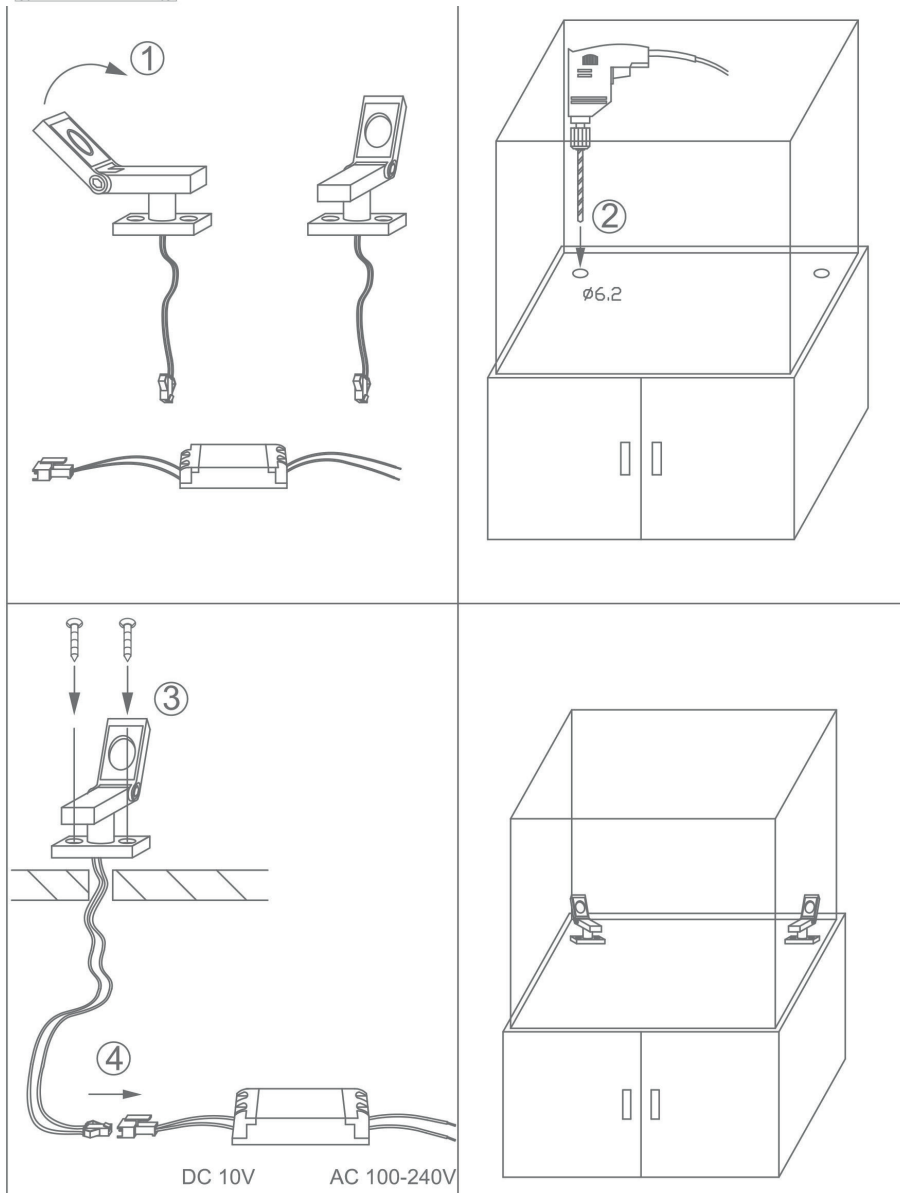

MICRO STAGE

focus / Merch+

COULEURS

Les angles des faisceaux sont représentés par leurs couleurs sur le plan et des gommettes sur les spots

Descriptif

Aluminium de fonderie

Flux lumineux 300lm

Puissance: 3W

Voltage: DC10V

Faisceau 60°

IRC 80 90

T° de couleur: 3000K/4000K/5000k

25 000h

Dimension L55mm X l 15mm X H 18mm

Courant de sortie: 350mA

nous consulter

355°

IP20

230V
50Hz

850°

LIGHT IN SHOP
devient