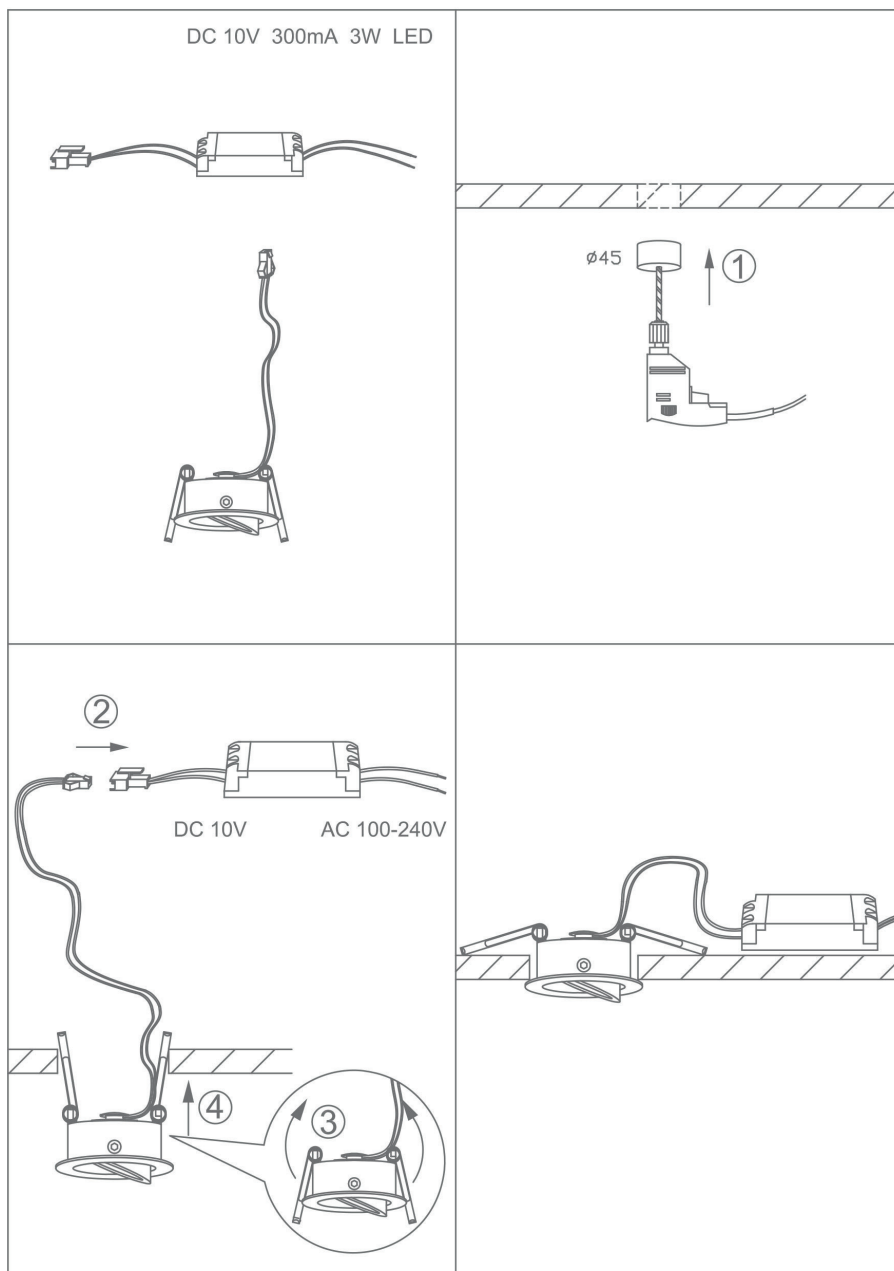

COULEUR

Les angles des faisceaux sont représentés par leurs couleurs sur le plan et des gommettes sur les spots

Descriptif

- Aluminium de fonderie
- Flux lumineux 150lm
- Puissance: 1,5W
- Voltage: DC10V
- Faisceau 45°
- IRC 80 90
- T° de couleur: 3000K/4000K
- 25 000h
- Dimension Ø22mm H24mm
- Découpe: 18mm
- Courant de sortie: 350mA

nous consulter

IP 20

230V
50Hz

850°

LIGHT IN SHOP
devient