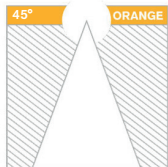

COULEUR

Les angles des faisceaux sont représentés par leurs couleurs sur le plan et des gommettes sur les spots

Descriptif

- Aluminium de fonderie
- Flux lumineux 150lm
- Puissance: 1,5W
- Voltage: DC10V
- Faisceau 45°
- IRC 80 90
- T° de couleur: 3000K/4000K
- 25 000h
- Dimension Ø22mm H24mm
- Découpe: 18mm
- Courant de sortie: 350mA