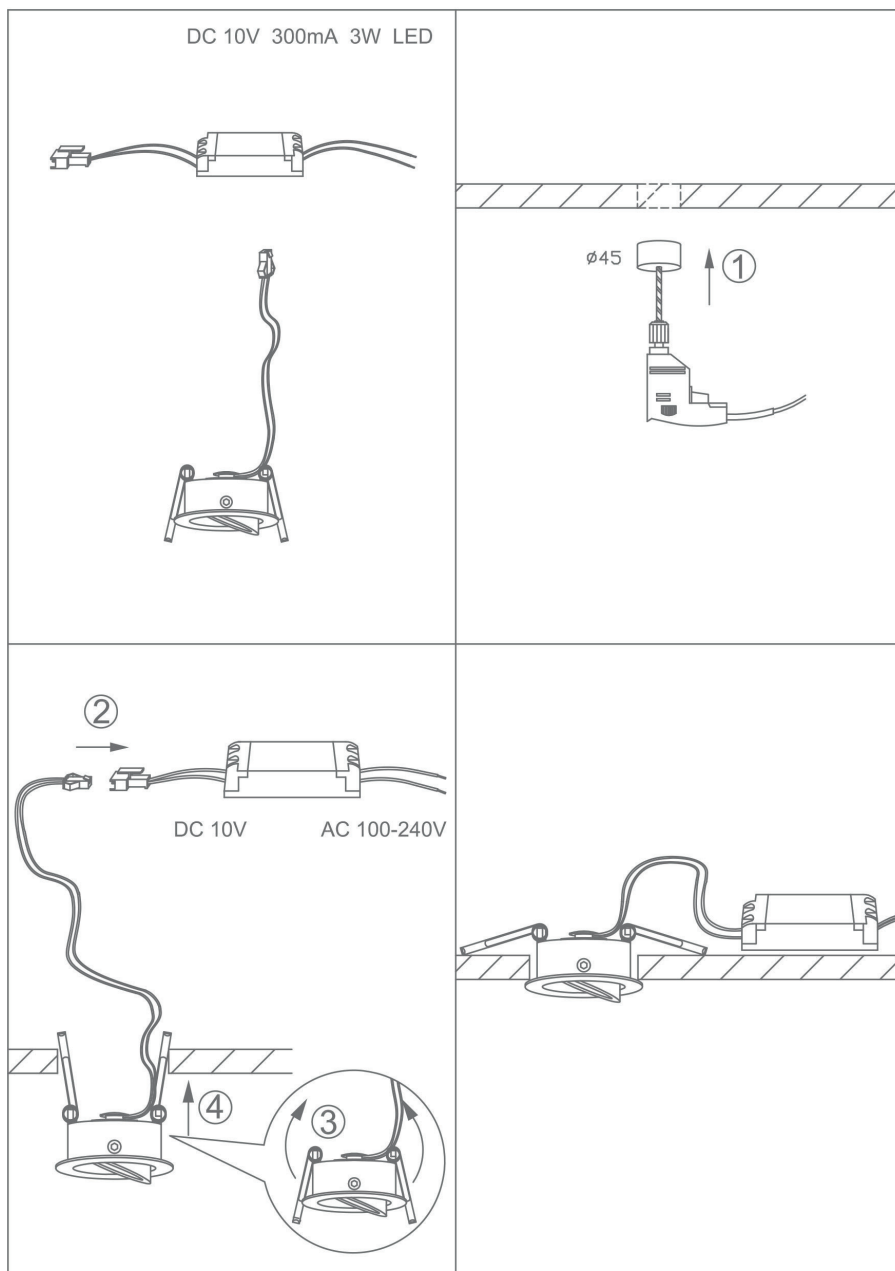

COULEUR

Les angles des faisceaux sont représentés par leurs couleurs sur le plan et des gommettes sur les spots

Descriptif

Aluminium de fonderie
Module LED jusqu'à 350lm
Puissance: 3W
Voltage:DC10V
Faisceau 45°
IRC 80 90
T° de couleur: 3000K/4000K
25 000h
Dimension Ø60mm H25mm
Découpe: 45mm
Courant de sortie: 350mA

nous consulter

IP 20

230V
50Hz

850°

LIGHT IN SHOP
devient