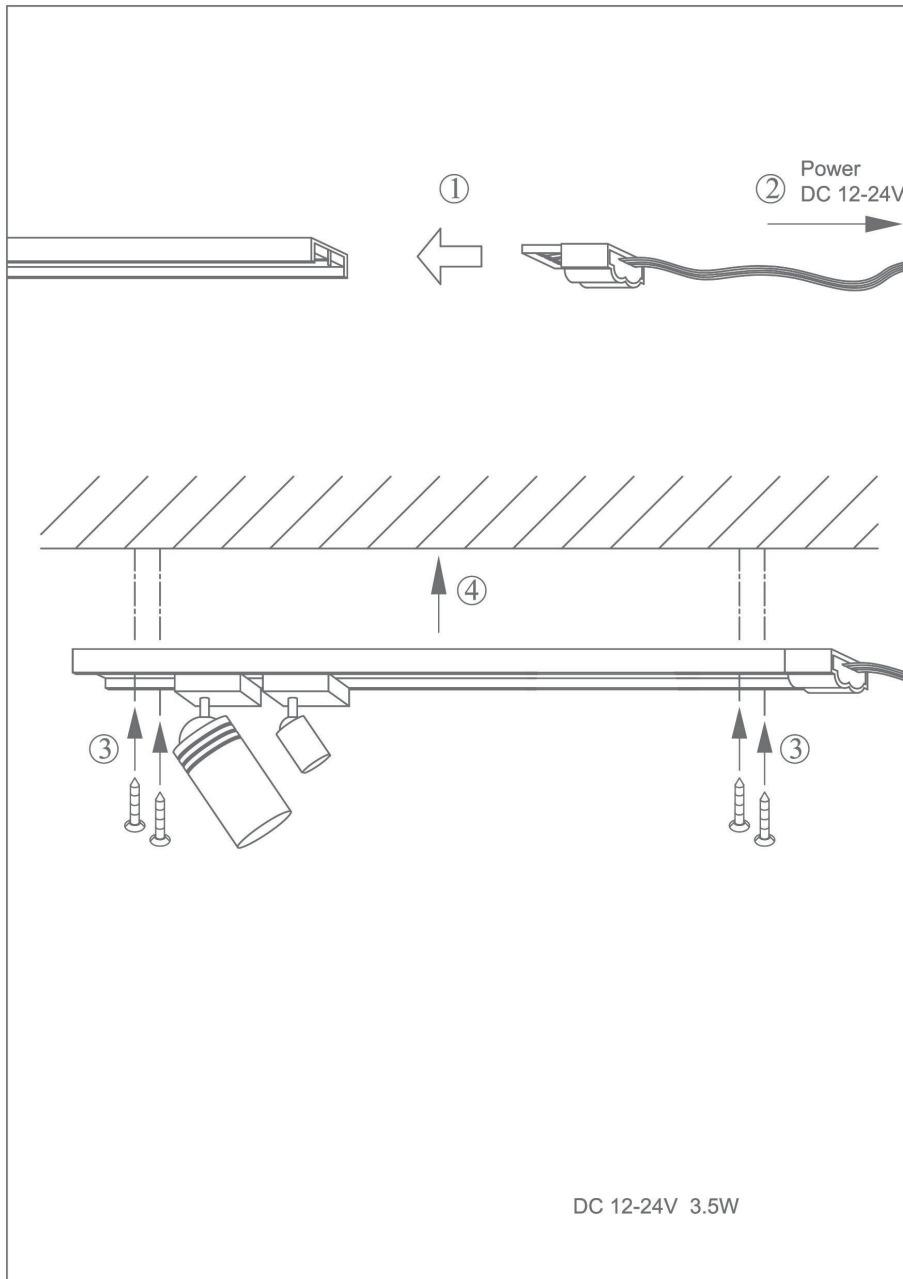

## Descriptif

Rail aimanté

L150cm x l 2,15cm x h1,6cm

nous consulter

IP20

230V  
50Hz

850°

LIGHT IN SHOP  
devient