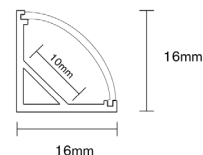

Flux lumineux	P lum/m	P (W/m)
THP830	1500Lm	15W
THP840	1500Lm	15W
THPTC	1100Lm	11,5W
TTHP830	2500Lm	25W
TTHP840	2500Lm	25W
TTHPTC	2500Lm	23W
TTHPIRC+	2500Lm	24W
UHP830	4500Lm	52W
UHP830	4500Lm	52W