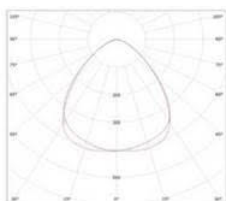

Glorifier lumière

La perfection lumière adaptée au micro-merch

Une valeur d'estime des produits optimisée avec des spectres lumineux dédiés,
Un relief lumière assuré par des puissances allant jusqu'à 4500lm/m,
Une puissance lumineuse émise homogène par chaque LED

Un investissement long terme

Une épaisseur d'aluminium de 3mm,
Une température de jonction minimisée

Une maintenance optimisée

Des connectiques rapides,
Une alimentation 24V