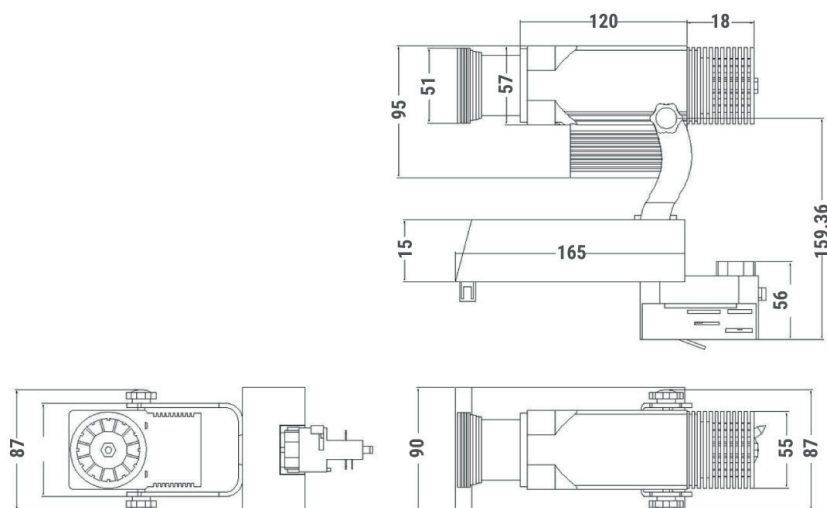

Descriptif

CCT : 6500K
 Flux : 4350Lm
 Angle : 15deg
 Distance max : 10m
 Alimentation : Rail 3 allumage
 Puissance : 30W
 Projection : Statique
 Garantie : 2 ans
 IP 20

2Kg

COULEUR

IP 20

CLASSE I

230V
50Hz

850°