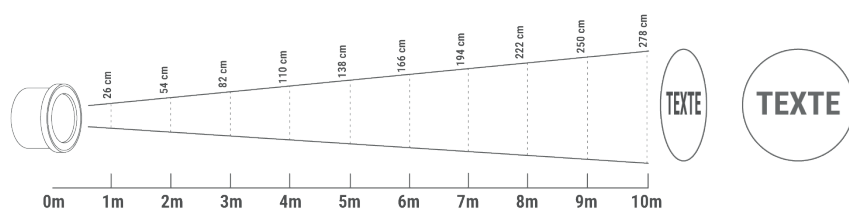

Descriptif

CCT : 6500K
 Flux : 4350Lm
 Angle : 15deg
 Distance max : 10m
 Alimentation : Rail 3 allumage
 Puissance : 30W
 Projection : Statique
 Garantie : 2 ans
 IP 20

2Kg

COULEUR

IP 20

CLASSE I

230V
50Hz

850°