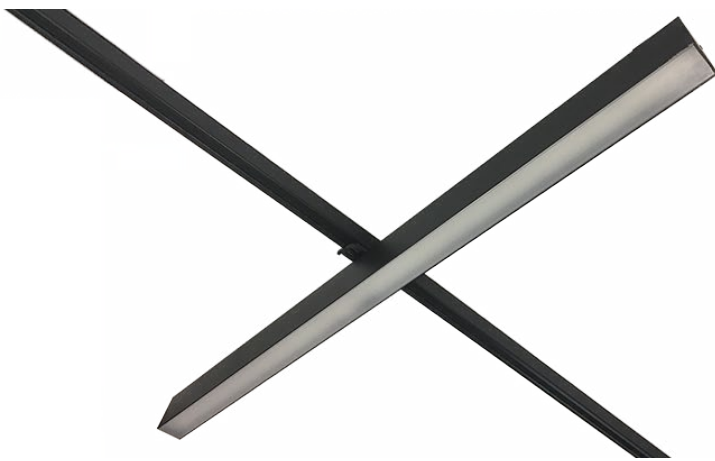

MARKETRACK

CHEMIN LUMINEUX

La perfection lumière

30 solutions lumière : 5 LEDs, 3 puissances, 3 optiques

Rotation à 90 degrés pour mettre la lumière sur les produits

Faisceau maîtrisé avec un déflecteur semi-prismatique ou diffusant

Un investissement long terme

Garantie 5 ans

Aluminium extrudé

Température de jonction minimisée pour 50 000h L80B10

Une maintenance optimisée

LED et driver 100% rétrofittable

Accès rapide à l'électronique

Alim
driver intégré

2.65kg

COULEUR