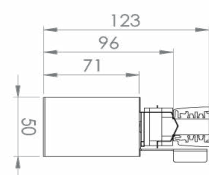

2.65kg

COULEUR

Flux lumineux	P lum/m	P (W/m)
HP830	3864Lm	30W
HP840	4164Lm	30W
THP830	6421Lm	42W
THP840	6773Lm	42W
THP850	6854Lm	42W
THP930	5306Lm	42W
THP940	5585Lm	42W
TTHP830	9700Lm	65W
TTHP840	10200Lm	65W
TTHP850	10219Lm	65W