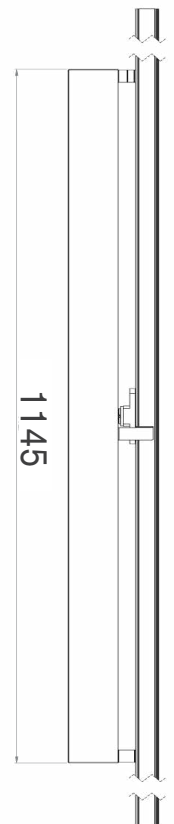

MARKETRACK

CHEMIN LUMINEUX

La perfection lumière

30 solutions lumière : 5 LEDs, 3 puissances, 3 optiques

Rotation à 90 degrés pour mettre la lumière sur les produits

Faisceau maîtrisé avec un déflecteur semi-prismatique ou diffusant

2.65kg

COULEUR

Flux lumineux	P lum/m	P (W/m)
HP830	3864Lm	30W
HP840	4164Lm	30W
THP830	6421Lm	42W
THP840	6773Lm	42W
THP850	6854Lm	42W
THP930	5306Lm	42W
THP940	5585Lm	42W
TTHP830	9700Lm	65W
TTHP840	10200Lm	65W
TTHP850	10219Lm	65W