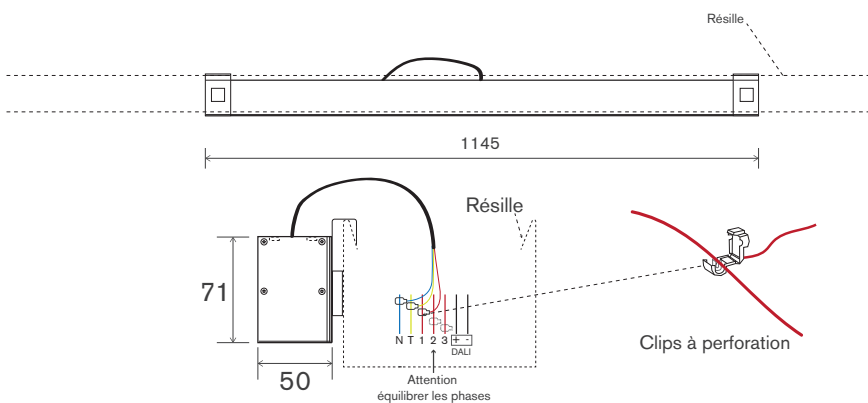

 Alim driver intégré

 2.65kg

COULEUR

Flood

XL (92°x 40°)

Double asymétrique

Simple asymétrique

Flux lumineux	P lum/m	P (W/m)
HP830	3864Lm	30W
HP840	4164Lm	30W
THP830	6421Lm	42W
THP840	6773Lm	42W
THP850	6854Lm	42W
THP930	5306Lm	42W
THP940	5585Lm	42W
TTHP830	9700Lm	65W
TTHP840	10200Lm	65W
TTHP850	10219Lm	65W