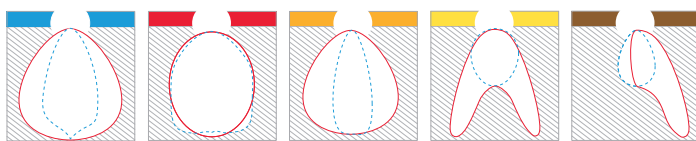

Descriptif:

Corps en aluminium extrudé
 Refroidisseur passif
 lentilles extrudés
 Module LED jusqu'à 10219Lm
 IRC jusqu'à 90
 T° de couleur : 3000K, 4000K, 5000K
 Durée de vie 50 000 heures
 alimentation clips par perforation d'isolant

 Alim driver intégré

 2.65kg

COULEUR

Flood

XL (92°x 40°)

Double asymétrique

Simple asymétrique

Flux lumineux	P lum/m	P (W/m)
HP830	3864Lm	30W
HP840	4164Lm	30W
THP830	6421Lm	42W
THP840	6773Lm	42W
THP850	6854Lm	42W
THP930	5306Lm	42W
THP940	5585Lm	42W
TTHP830	9700Lm	65W
TTHP840	10200Lm	65W
TTHP850	10219Lm	65W