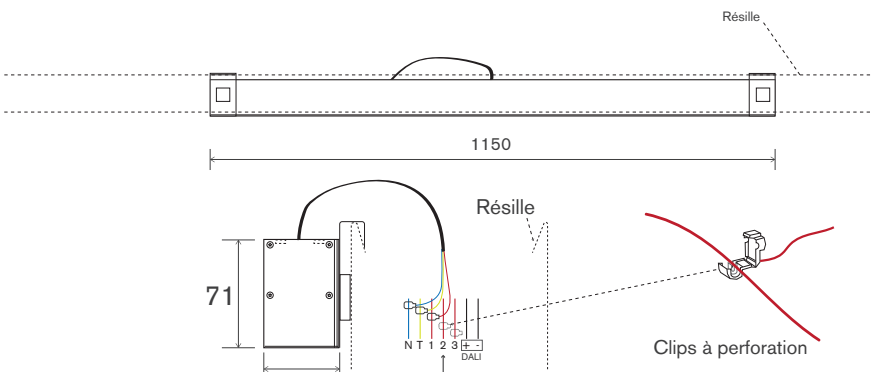

MARKET+HOOK

CHEMIN LUMINEUX

Descriptif:

Corps en aluminium extrudé
Refroidisseur passif
lentilles extrudés
Module LED jusqu'à 10219Lm
IRC jusqu'à 90
T° de couleur : 3000K, 4000K, 5000K
Durée de vie 50 000 heures
alimentation clips par perforation d'isolant

Alim
driver intégré

2.65kg

COULEUR

Flux lumineux	P lum/m	P (W/m)
HP830	3864Lm	30W
HP840	4164Lm	30W
THP830	6421Lm	42W
THP840	6773Lm	42W
THP850	6854Lm	42W
THP930	5306Lm	42W
THP940	5585Lm	42W
TTHP830	9700Lm	65W
TTHP840	10200Lm	65W
TTHP850	10219Lm	65W

OPTION:

Dali touch dim

IP 20

CLASSE II

230V
50Hz

850°

333 rue Marguerite Perey
77127 Lieusaint - France

contact@lightinshop.com
www.lightinshop.com

LIGHT IN SHOP