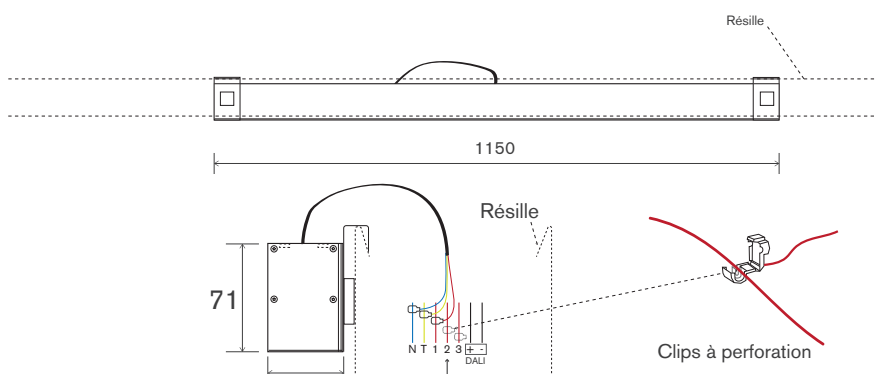

MARKET-HOOK

CHEMIN LUMINEUX

COULEUR

Descriptif:

Corps en aluminium extrudé

Refroidisseur passif

Reflecteur polycarbonate

Module LED jusqu'à 10219Lm

IRC jusqu'à 90

T° de couleur : 3000K, 4000K, 5000K

Durée de vie 50 000 heures

alimentation clip par perforation

Alim
driver intégré

Flux lumineux	P lum/m	P (W/m)
HP830	3864Lm	30W
HP840	4164Lm	30W
THP830	6421Lm	42W
THP840	6773Lm	42W
THP850	6854Lm	42W
THP930	5306Lm	42W
THP940	5585Lm	42W
TTHP830	9700Lm	65W
TTHP840	10200Lm	65W
TTHP850	10219Lm	65W