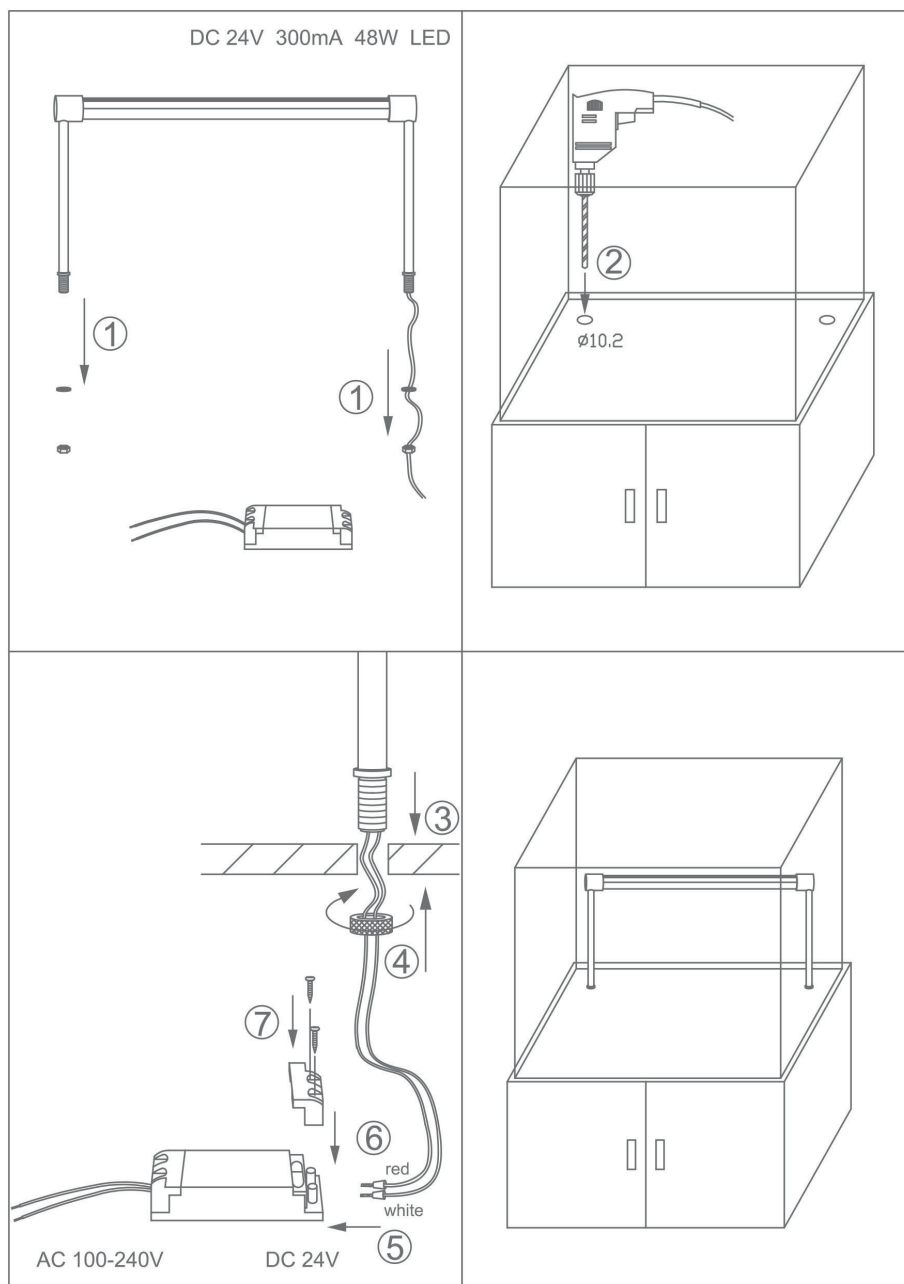

LIGHT PORTICO

focus / Merch+

Descriptif

Aluminium de fonderie

Flux lumineux 1800lm

Puissance: 18W

Voltage: DC24V

IRC 80 90

T° de couleur: 3000K/4000K/5000k

25 000h

Dimension L1000mm

Découpe: 13mm

Courant de sortie: 300mA

COULEUR

nous consulter

IP20

230V
50Hz

850°

LIGHT IN SHOP
devient