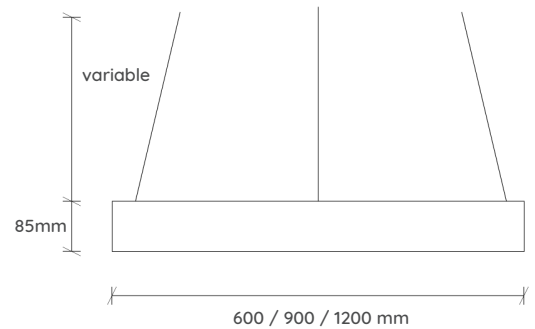

COULEURS

Ø (cm)	K	P lum	Puissance W
Ø 60	3000 et 4000K	5000Lm	49W
Ø 90	3000 et 4000K	10000Lm	107W
Ø 120	3000 et 4000K	16000 Lm	205W

LATINUS

Archi/SCENO+

Descriptif

Corps et vasque en polycarbonate moulé
Platine appareillage peinte en blanc formant un réflecteur diffusant
Alimentation électronique (HF)
Diamètres disponibles :
60/90/120cm

SUSPENDU

nous consulter

Options :

Dali touch dim

Connectique rapide

IP 20

230V
50Hz

850°