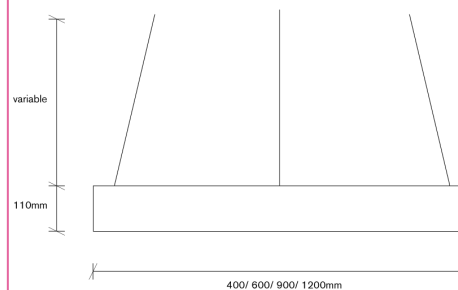

Diamètres disponibles:

400 / 600 / 900 / 1200mm

Kg

Alim déporté

PUISSANCE W	CULOT	LxIxH (mm)	FIXATION (mm)
2x58	2x58 G13	1570x136x101	1220

IP 64

230V
50Hz

850°