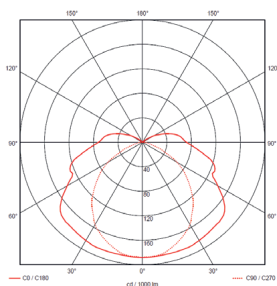

LATINUS

LED-SUSPENSION

COULEUR

Corps et vasque en polycarbonate moulé
Platine appareillage peinte en blanc formant réflecteur

Appareillage adapté pour des environnements jusqu'à -20°C

Alimentation électronique (HF)

Diamètres disponibles:

400 / 600 / 900 / 1200mm

Kg

Alim déporté

PUISSANCE W	CULOT	LxIxH (mm)	FIXATION (mm)
2x58	2x58 G13	1570x136x101	1220

IP 64

230V
50Hz

850°