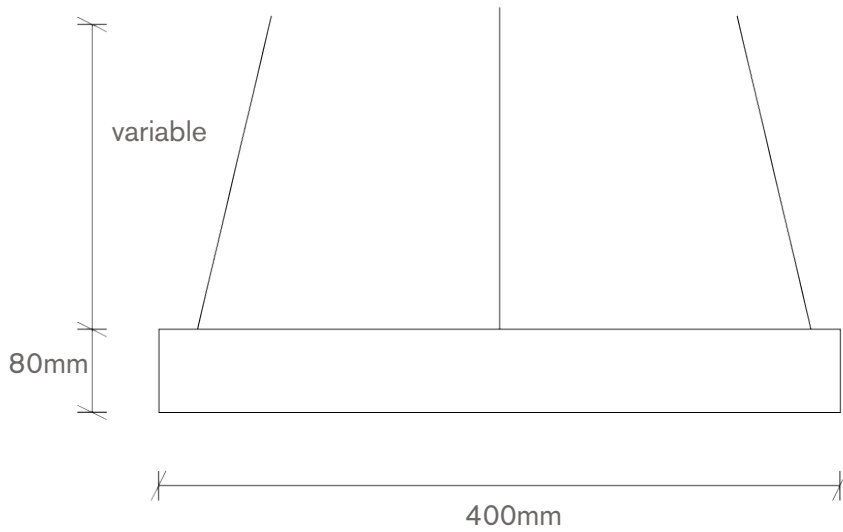

COULEURS

Puissance W

48W

P lum

5000 Lm

L-H (mm)

400 x 80

Descriptif

Corps bronze et vasque en polycarbonate moulé
réflecteur diffusant

Appareillage adapté pour des environnements
jusqu'à -20°C

Alimentation électronique (HF)

Option:

DALI

15kg

Alim déporté

LIGHT IN SHOP
devient

IP 20

230V
50Hz

850°