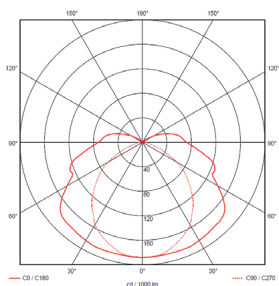

LATINUS

LED-SUSPENSION

COULEUR

Corps et vasque en polycarbonate moulé
Platine appareillage peinte en blanc formant réflecteur

Appareillage adapté pour des environnements jusqu'à -20°C

Alimentation électronique (HF)

Diamètres disponibles:

900mm

15Kg

Alim déporté

PUISSANCE W

CULOT

LxIxH (mm)

FIXATION (mm)

2x58

2x58 G13

900x136x101

1220

IP 64

CLASSE I

230V
50Hz

850°