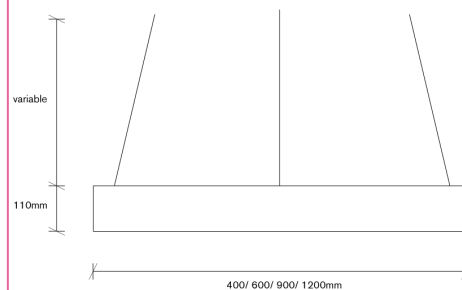

Diamètres disponibles:

900mm

15Kg

Alim déporté

PUISSANCE W

CULOT

LxIxH (mm)

FIXATION (mm)

2x58

2x58 G13

900x136x101

1220

IP 64

CLASSE I

230V
50Hz

850°