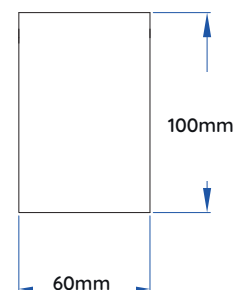

IP 20

230V
50Hz

850°

LIGHT IN SHOP
devient