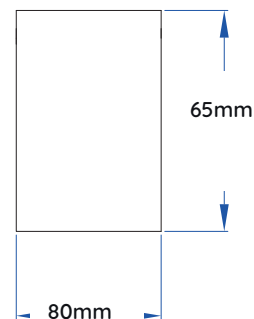

IP 20

230V
50Hz

850°

LIGHT IN SHOP

devient