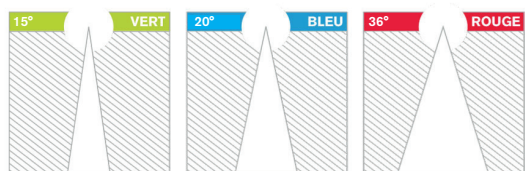

COULEUR

Les angles des faisceaux sont représentés par leurs couleurs sur le plan et des gommettes sur les spots

Descriptif

- .Faisceau maîtrisé avec un réflecteur aluminium
- .Aluminium de fonderie
- .Réflecteurs 15° 24° 36°
- .Irc standard, IRC+, TRUE COLOR
- 2800 LUMEN
- .Vitre de protection
- .25 000h