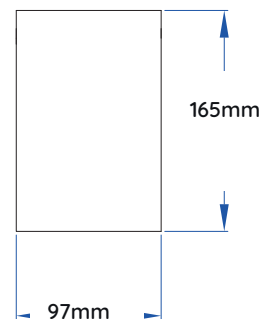

Descriptif

- .Faisceau maîtrisé avec un réflecteur aluminium
- .Aluminium de fonderie
- .Réflecteurs 15° 24° 36°
- .Irc standard, IRC+, TRUE COLOR
- 2800 LUMEN
- .Vitre de protection
- .25 000h

Alim
driver intégré

nous consulter