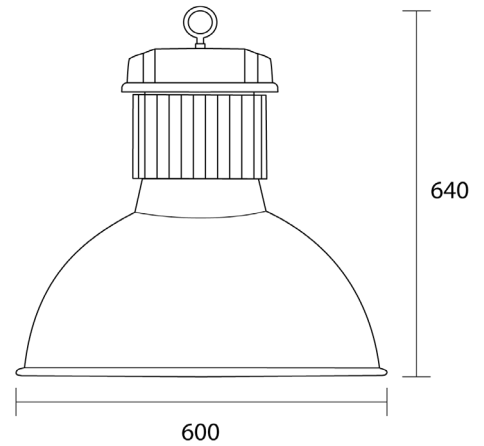

SUSPENDU

Alim
driver intégré

7kg

Flux lumineux

P lum

P syst

| | | |
|--------|----------|------|
| THP840 | 5000 Lm | 50W |
| UHP840 | 13000 Lm | 120W |

IP 20