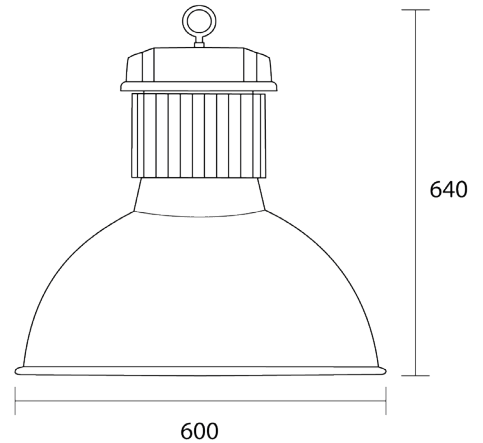

Une maintenance optimisée

LED et driver 100% rétrofitable

Accès rapide à l'électronique

Filin de suspension NON INCLUS

Alim
driver intégré

7kg