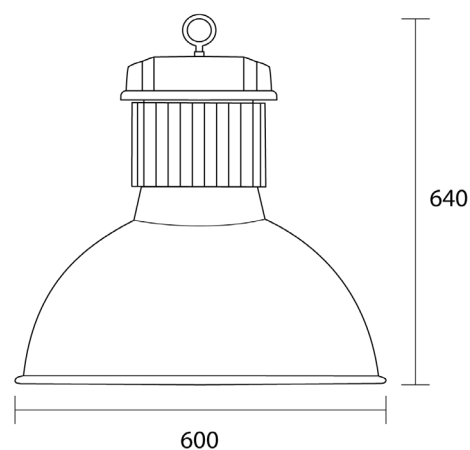

COULEUR

RAL 7022

Flux lumineux	P lum	P syst
UHP840	13000 Lm	120W
THP840	5000 Lm	50W

HECTOR LIGHT

SUSPENSION

- HECTOR UHP840/13000Lm/120W
- HECTOR THP840/5000Lm/50W
- Corps en aluminium extrudé
- Refroidisseur passif
- Module LED 5000Lm ou 13000Lm
- T° de couleur : 4000K
- Durée de vie jusqu'à 50 000 heures
- Réflecteur en aluminium
- Câble d'alimentation 4m inclu
- Filin de suspension NON INCLUS

7Kg

filin en acier non fourni

IP 20

CLASSE I

230V
50Hz

850°

333 rue Marguerite Perey
77127 Lieusaint - France

contact@lightinshop.com
www.lightinshop.com