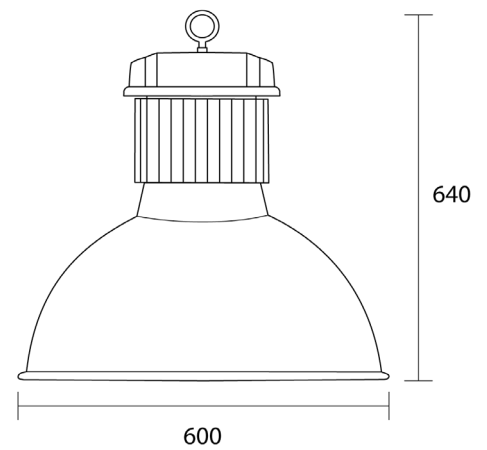

COULEUR

RAL 7022

HECTOR

SUSPENSION

- HECTOR UHP840/13000Lm/120W
- HECTOR THP840/5000Lm/50W
- Corps en aluminium extrudé
- Refroidisseur passif
- Module LED 5000Lm ou 13000Lm
- IRC 83
- T° de couleur : 4000K
- Durée de vie jusqu'à 50 000 heures
- Réflecteur en aluminium
- Câble d'alimentation 4m inclu
- Filin de suspension NON INCLUS

7Kg

filin en acier non fourni

IP65

CLASSE I

230V
50Hz

850°

333 rue Marguerite Perey
77127 Lieusaint - France

contact@lightinshop.com
www.lightinshop.com